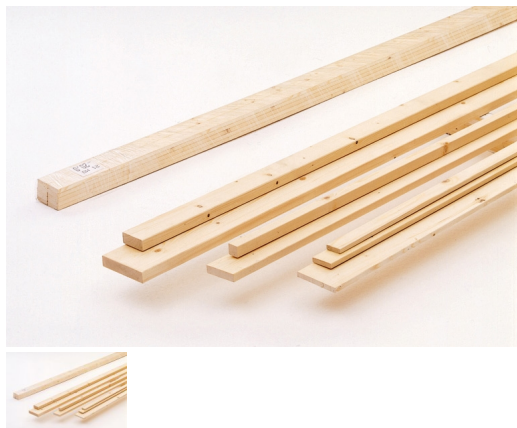

Listello Abete Piallato mm 20 x 40 x 4000

Tavola in legno di abete piallata sui 2 lati larghi. Per la spedizione è necessario ridimensionare la lunghezza. Pertanto seleziona dal menù il taglio desiderato

Di solito spedito in 3-5 giorni

[Fai una domanda su questo prodotto](#)

Descrizione

Listello Abete Piallato

Realizzata con abete piallato sui 2 lati larghi.

Misura disponibile:

Spessore mm 20

Larghezza mm 40 (tolleranza -3mm)

Ottima qualità del legno e ottimo imballaggio.
Consigliato

I TRE ARCHI DI CANNELLI