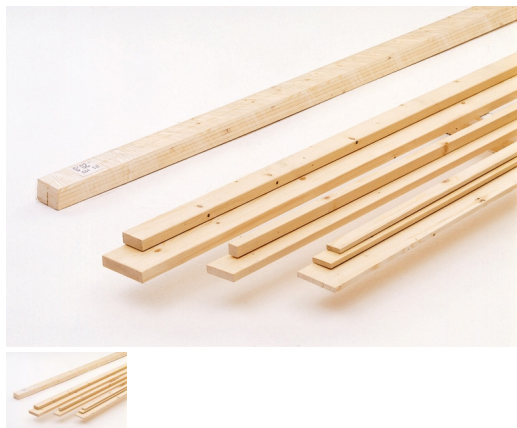

Listello Abete Piallato mm 20 x 50 x 3000

Listello in legno di abete piallato su 4 lati. Disponibile da 3 mt

Valutazione: Nessuna valutazione

Prezzo

Prezzo base, tasse incluse 7,41 €

Prezzo con sconto 5,16 €

Misura disponibile
mm 20 x 50 x 3000

Prezzo inteso per pezzo

Tolleranza su spessore e larghezza $\pm 2/3$ mm

Recensioni

Mercoledì, 13 Febbraio 2019

Prodotto ben imballato ma inutilizzabile perchè pieno di ammaccature e buchi dovuti a nodi caduti. Inoltre i Listelli sono quasi tutti storti.