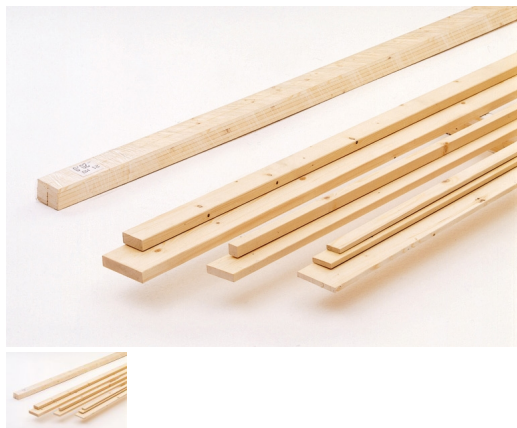

Listello Abete Piallato mm 20 x 30 x 3000

Listello in legno di abete piallato su 4 lati. Disponibile da 3 mt

Valutazione: Nessuna valutazione

Prezzo

Prezzo base, tasse incluse 5,80 €

Prezzo con sconto 4,04 €

Misura disponibile
mm 20 x 30 x 3000

Prezzo inteso per pezzo

Tolleranza su spessore e larghezza ± 2 mm

Recensioni

Martedì, 29 Ottobre 2019

preciso puntuale economico. ottimi prodotti

Arno

Venerdì, 04 Marzo 2016