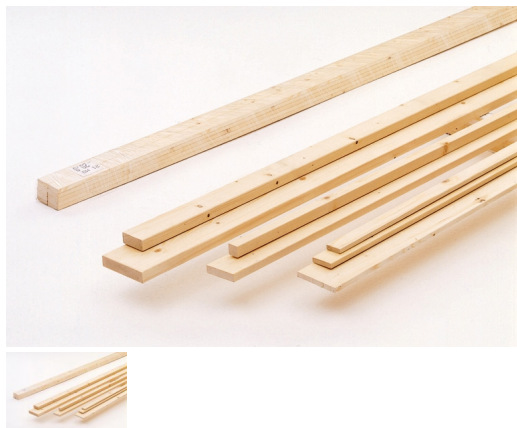

Listello Abete Piallato mm 20 x 20 x 3000

Listello in legno di abete piallato su 4 lati. Disponibile da 3 mt

Valutazione: Nessuna valutazione

Prezzo

Prezzo base, tasse incluse 3,65 €

Prezzo con sconto 2,54 €

Misura disponibile
mm 20 x 20 x 3000

Prezzo inteso per pezzo

Tolleranza su spessore e larghezza ± 2 mm

Recensioni

Giovedì, 24 Novembre 2022

non è di prima scelta , molti nodi che pregiudicano la resistenza (infatti un listello è arrivato rotto), per quanto riguarda altro, spedizione confezione e velocità , bene!