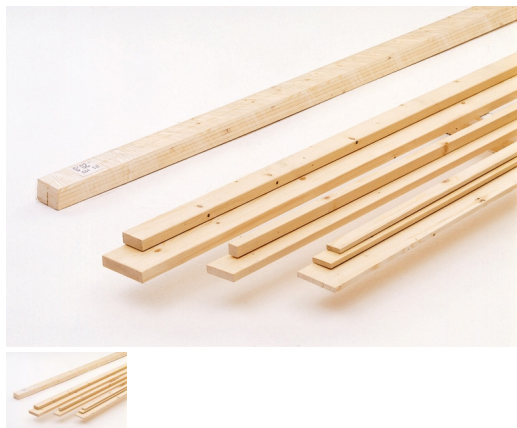

Listello Abete Piallato mm 15 x 50 x 3000

Disponibile da 3 mt

Valutazione: Nessuna valutazione

Prezzo

Prezzo base, tasse incluse 5,95 €

Prezzo con sconto 4,88 €

Prezzo di vendita 5,95 €

Prezzo di vendita, tasse escluse 4,88 €

Sconto

Ammontare IVA 1,07 €

Di solito spedito in 3-5 giorni

[Fai una domanda su questo prodotto](#)

Descrizione

Listello Abete Piallato
realizzati con abete selezionato.

Misura disponibile
mm 15 x 50 x 3000

Prezzo inteso per pezzo.

Tolleranza spessore e larghezza ± 2 mm; lunghezza ± 5 mm.

Recensioni

Mercoledì, 19 Ottobre 2016

Ottimo prodotto, come tutti gli altri del resto

andrea mascolino