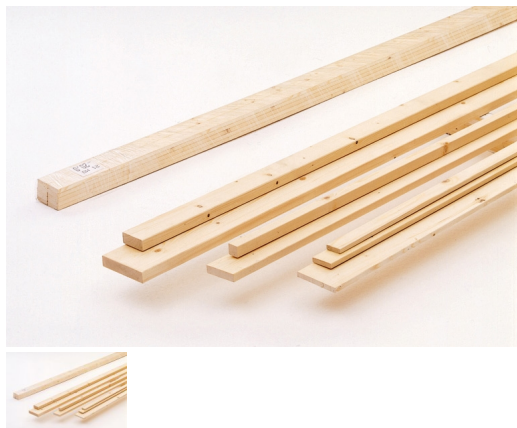

## Listello Abete Piallato mm 15 x 30 x 3000

Disponibile da 3 mt

Valutazione: Nessuna valutazione

[Fai una domanda su questo prodotto](#)

Descrizione

Listello Abete Piallato  
realizzati con abete selezionato.

Misura disponibile  
mm 15 x 30 x 3000

Prezzo inteso per pezzo.

Tolleranza su spessore e larghezza  $\pm 2$  mm