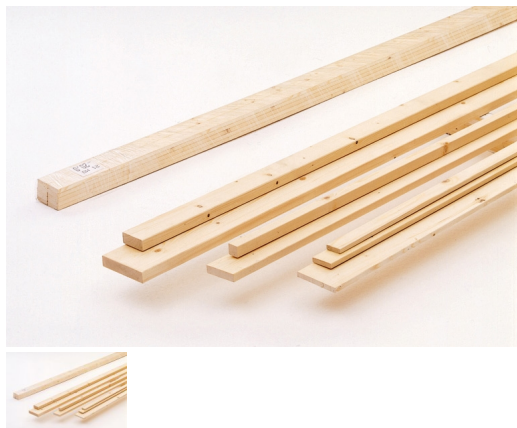

Listello Abete Piallato mm 10 x 50 x 2000 e 3000

Disponibile da 2 e 3 mt

Valutazione: Nessuna valutazione

Prezzo

Prezzo base, tasse incluse 2,75 €

Prezzo con sconto 2,25 €

Prezzo di vendita 2,75 €

Prezzo di vendita, tasse escluse 2,25 €

Sconto

Ammontare IVA 0,50 €

Di solito spedito in 3-5 giorni

[Fai una domanda su questo prodotto](#)

Descrizione

Listello Abete Piallato
realizzati con abete selezionato.

Misure disponibili:

mm 10 x 50 x 2000

mm 10 x 50 x 3000

Per selezionare la dimensione voluta aprite il menù a tendina qui di seguito.

Prezzo inteso per pezzo.

Tolleranza su spessore e larghezza ± 2 mm

Recensioni

Giovedì, 13 Ottobre 2022

prodotto come descritto, spedizione velocissima!