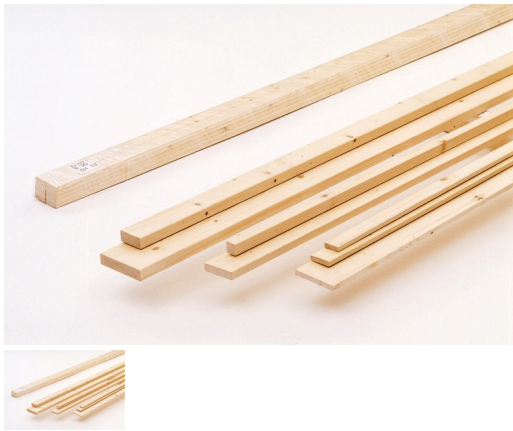

Listello Abete Piallato mm 10 x 30 x 2000 e 3000

Disponibile da 2 e 3 mt

Valutazione: Nessuna valutazione

Prezzo

Prezzo base, tasse incluse 1,60 €

Prezzo con sconto 1,31 €

Prezzo di vendita 1,60 €

Prezzo di vendita, tasse escluse 1,31 €

Sconto

Ammontare IVA 0,29 €

Di solito spedito in 2-3 giorni

[Fai una domanda su questo prodotto](#)

Descrizione

Listello Abete Piallato
realizzati con abete selezionato.

Misure disponibili:

mm 10 x 30 x 2000

mm 10 x 30 x 3000

Per selezionare la dimensione voluta aprite il menù a tendina qui di seguito.

Prezzo inteso per pezzo

Tolleranza su spessore e larghezza ± 2 mm

Recensioni

Mercoledì, 03 Maggio 2023

eppure le recensioni altrui sembrano buone....ma di tutti i listelli 10x30x2000 non ce n'era uno diritto. Inutilizzabili. Li comprerò ad un centro brico almeno li potrò sceglierli.