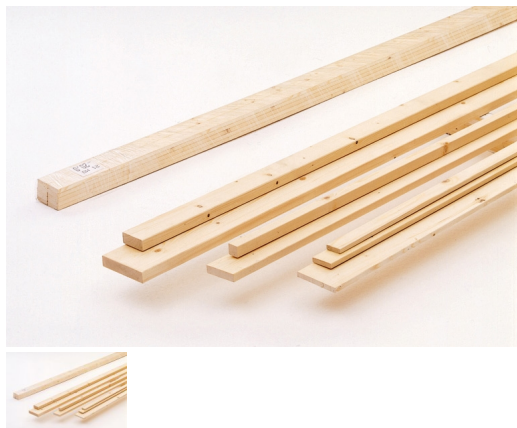

Listello Legno di Abete Grezzo mm 15 x 60 x 2250

Listello in legno di abete grezzo non trattato, molto utilizzato per la realizzazione di imballaggi, coperture, gazebo, o altri progetti fai da te.

Valutazione: Nessuna valutazione

[Fai una domanda su questo prodotto](#)

Descrizione

Listello in legno di Abete grezzo

Fornito allo stato grezzo semilavorato, il listello in abete rappresenta una soluzione rapida per svariate necessità operative, in diversi settori di impiego. Economico e versatile, dal colore tenue e leggero, con venatura gradevole e aspetto rustico, è molto utilizzato per la realizzazione di imballaggi, serramenti, strutture costruttive come coperture, gazebo, pergole, cucce... applicazioni artistiche e fai da te.

Dimensioni:

15 x 60 x 2250 mm

Tolleranza sulle dimensioni come per legge.

CARATTERISTICHE:

Descrizione generale: il legno di Abete è caratterizzato da un chiaro colore e una gradevole venatura dall'aspetto rustico. Facile da lavorare grazie alle sue caratteristiche strutturali, ha infatti una buona capacità elastica.

Impieghi: molto utilizzato nel settore imballaggi e serramenti, o per realizzare strutture da esterno come pergole, gazebo. Molto utilizzato dagli hobbisti per piccoli progetti fai da te.

Peso specifico medio: 450 kg/m3.