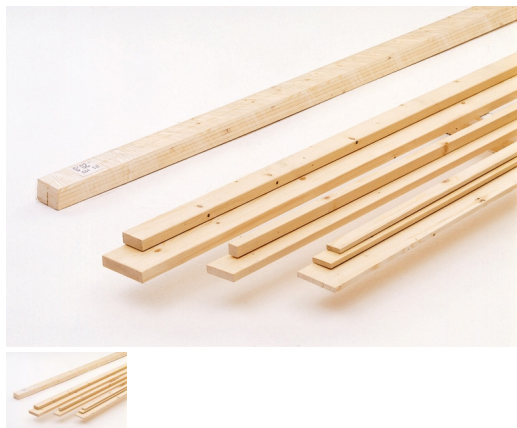

Listello Legno di Abete Grezzo mm 15 x 50 x 2250

Listello in legno di abete grezzo non trattato, molto utilizzato per la realizzazione di imballaggi, coperture, gazebo, o altri progetti fai da te.

Valutazione: Nessuna valutazione

[Fai una domanda su questo prodotto](#)

Descrizione

Listello in legno di Abete grezzo

Fornito allo stato grezzo semilavorato, il listello in abete rappresenta una soluzione rapida per svariate necessità operative, in diversi settori di impiego. Economico e versatile, dal colore tenue e leggero, con venatura gradevole e aspetto rustico, è molto utilizzato per la realizzazione di imballaggi, serramenti, strutture costruttive come coperture, gazebo, pergole, cucce... applicazioni artistiche e fai da te.

Dimensioni:

25 x 50 x 2000 mm

Tolleranza sulle dimensioni come per legge.

CARATTERISTICHE:

Descrizione generale: il legno di Abete è caratterizzato da un chiaro colore e una gradevole venatura dall'aspetto rustico. Facile da lavorare grazie alle sue caratteristiche strutturali, ha infatti una buona capacità elastica.

Impieghi: molto utilizzato nel settore imballaggi e serramenti, o per realizzare strutture da esterno come pergole, gazebo. Molto utilizzato dagli hobbisti per piccoli progetti fai da te.

Peso specifico medio: 450 kg/m³.