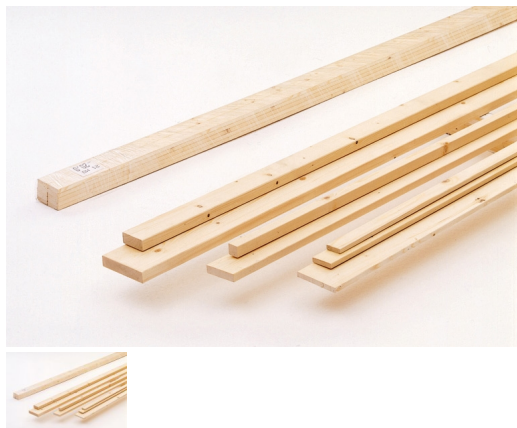

## Listello Legno di Abete Grezzo mm 15 x 40 x 2250

Listello in legno di abete grezzo non trattato, molto utilizzato per la realizzazione di imballaggi, coperture, gazebo, o altri progetti fai da te.

Valutazione: Nessuna valutazione

### Listello in legno di Abete grezzo

Fornito allo stato grezzo semilavorato, il listello in abete rappresenta una soluzione rapida per svariate necessità operative, in diversi settori di impiego. Economico e versatile, dal colore tenue e leggero, con venatura gradevole e aspetto rustico, è molto utilizzato per la realizzazione di imballaggi, serramenti, strutture costruttive come coperture, gazebo, pergole, cucce... applicazioni artistiche e fai da te.

#### Dimensioni:

15 x 40 x 2250 mm

Tolleranza sulle dimensioni come per legge.

## CARATTERISTICHE:

**Descrizione generale:** il legno di Abete è caratterizzato da un chiaro colore e una gradevole venatura dall'aspetto rustico. Facile da lavorare grazie alle sue caratteristiche strutturali, ha infatti una buona capacità elastica.