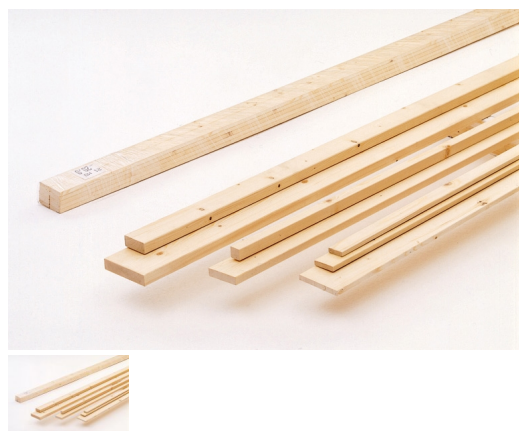

## Listello Legno di Abete Grezzo mm 10 x 60 x 2250

Listello in legno di abete grezzo non trattato, molto utilizzato per la realizzazione di imballaggi, coperture, gazebo, o altri progetti fai da te.

Valutazione: Nessuna valutazione

### Listello in legno di Abete grezzo

Fornito allo stato grezzo semilavorato, il listello in abete rappresenta una soluzione rapida per svariate necessità operative, in diversi settori di impiego. Economico e versatile, dal colore tenue e leggero, con venatura gradevole e aspetto rustico, è molto utilizzato per la realizzazione di imballaggi, serramenti, strutture costruttive come coperture, gazebo, pergole, cucce... applicazioni artistiche e fai da te.

### Dimensioni:

10 x 60 x 2250 mm

Tolleranza sulle dimensioni come per legge.

## CARATTERISTICHE:

**Descrizione generale:** il legno di Abete è caratterizzato da un chiaro colore e una gradevole venatura dall'aspetto rustico. Facile da lavorare grazie alle sue caratteristiche strutturali, ha infatti una buona capacità elastica.