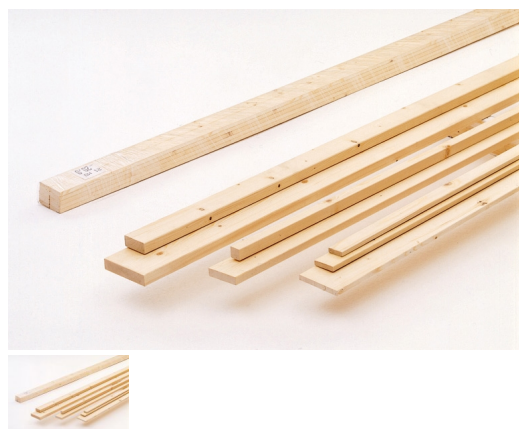

## Listello Legno di Abete Grezzo mm 10 x 50 x 2250

Listello in legno di abete grezzo non trattato, molto utilizzato per la realizzazione di imballaggi, coperture, gazebo, o altri progetti fai da te.

Valutazione: Nessuna valutazione

### Listello in legno di Abete grezzo

Fornito allo stato grezzo semilavorato, il listello in abete rappresenta una soluzione rapida per svariate necessità operative, in diversi settori di impiego. Economico e versatile, dal colore tenue e leggero, con venatura gradevole e aspetto rustico, è molto utilizzato per la realizzazione di imballaggi, serramenti, strutture costruttive come coperture, gazebo, pergole, cucce... applicazioni artistiche e fai da te.

### Dimensioni:

10 x 50 x 2250 mm

Tolleranza sulle dimensioni come per legge.

## CARATTERISTICHE:

**Descrizione generale:** il legno di Abete è caratterizzato da un chiaro colore e una gradevole venatura dall'aspetto rustico. Facile da lavorare grazie alle sue caratteristiche strutturali, ha infatti una buona capacità elastica.