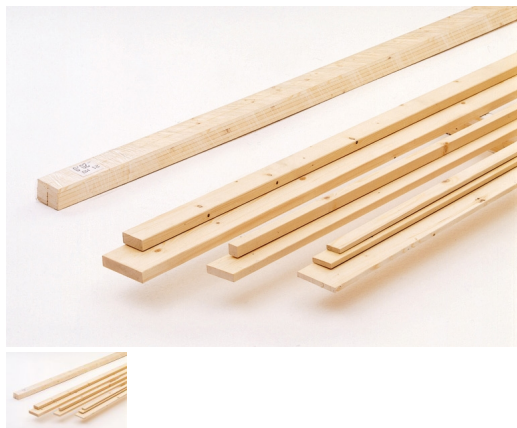

Listello Legno di Abete Grezzo mm 10 x 40 x 2250

Listello in legno di abete grezzo non trattato, molto utilizzato per la realizzazione di imballaggi, coperture, gazebo, o altri progetti fai da te.

Valutazione: Nessuna valutazione

[Fai una domanda su questo prodotto](#)

Descrizione

Listello in legno di Abete grezzo

Fornito allo stato grezzo semilavorato, il listello in abete rappresenta una soluzione rapida per svariate necessità operative, in diversi settori di impiego. Economico e versatile, dal colore tenue e leggero, con venatura gradevole e aspetto rustico, è molto utilizzato per la realizzazione di imballaggi, serramenti, strutture costruttive come coperture, gazebo, pergole, cucce... applicazioni artistiche e fai da te.

Dimensioni:

25 x 50 x 2000 mm

Tolleranza sulle dimensioni come per legge.

CARATTERISTICHE:

Descrizione generale: il legno di Abete è caratterizzato da un chiaro colore e una gradevole venatura dall'aspetto rustico. Facile da lavorare grazie alle sue caratteristiche strutturali, ha infatti una buona capacità elastica.

Impieghi: molto utilizzato nel settore imballaggi e serramenti, o per realizzare strutture da esterno come pergole, gazebo. Molto utilizzato dagli hobbisti per piccoli progetti fai da te.

Peso specifico medio: 450 kg/m³.