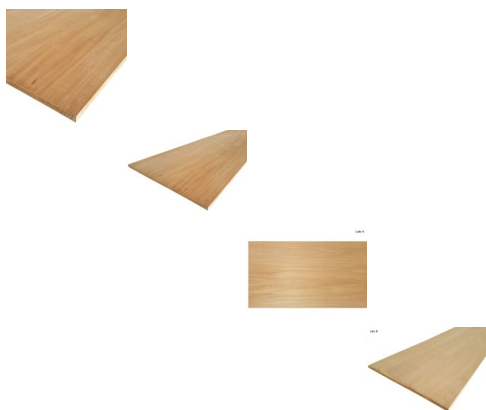

## Listellato Noce Tauarì a 5 strati mm 18 x 600 x 2750

Il Listellato in Noce Tauarì è un pannello di produzione brasiliana strutturalmente composto da 5 strati interni. Il pannello è tra i più utilizzati nell'ambito della falegnameria grazie alla sua versatilità e per essere una valida alternativa all'utilizzo del legno massello pregiato.

#### Descrizione

Il **Listellato Placcato in Noce Tauarì** è una tipologia di pannello tra le più utilizzate nell'ambito della falegnameria grazie alla sua versatilità, leggerezza e per essere **una valida alternativa all'utilizzo del legno massello pregiato**. Questo pannello listellato è di produzione brasiliana ed è strutturalmente composto da 5 strati.

Strutturalmente il pannello è composto nel seguente modo:

1 strato di anima interna realizzata in legno di Pino;

2 strati di supportato in sfogliato di Pioppo;

2 strati esterni destinati a vista composti da impiallacciatura in legno di essenza pregiata con spessore sei decimi.

#### **Caratteristiche:**

Spessore: 18 mm

Dimensione: 600 x 2750 mm

Numero strati: 5