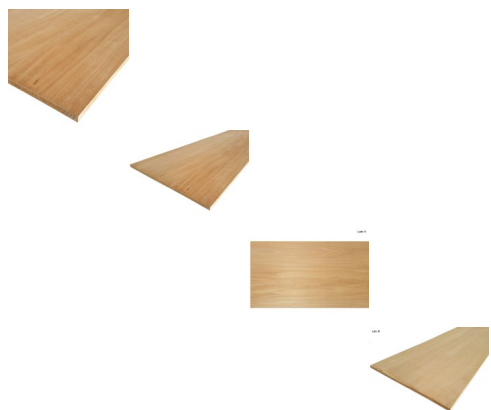

Listellato Noce Tauarì a 5 strati mm 18 x 1220 x 2750

Il Listellato in Noce Tauarì è un pannello di produzione brasiliana strutturalmente composto da 5 strati interni. Il pannello è tra i più utilizzati nell'ambito della falegnameria grazie alla sua versatilità e per essere una valida alternativa all'utilizzo del legno massello pregiato.

Di solito spedito in 3-5 giorni

[Fai una domanda su questo prodotto](#)

Descrizione

Il **Listellato Placcato in Noce Tauarì** è una tipologia di pannello tra le più utilizzate nell'ambito della falegnameria grazie alla sua versatilità, leggerezza e per essere **una valida alternativa all'utilizzo del legno massello pregiato**. Questo pannello listellato è di produzione brasiliana ed è strutturalmente composto da 5 strati.

Strutturalmente il pannello è composto nel seguente modo:

1 strato di anima interna realizzata in legno di Pino;

2 strati di supportato in sfogliato di Pioppo;

2 strati esterni destinati a vista composti da impiallacciatura in legno di essenza pregiata con spessore sei decimi.

Caratteristiche:

Spessore: 18 mm

Dimensione: 1220 x 2750 mm

Numero strati: 5

Per poterlo imballare e procedere con la spedizione, è necessario effettuare un paio di tagli sul pannello, pertanto indicarlo tra le note in fase di acquisto.