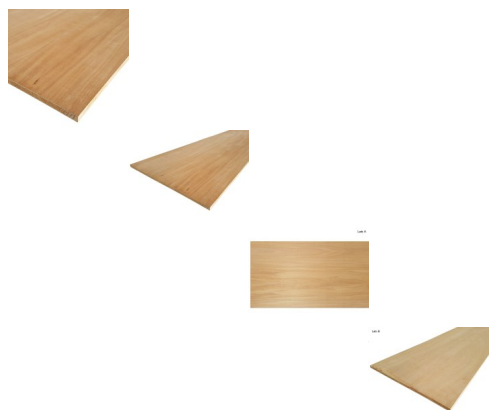

Listellato Noce Tauarì a 5 strati mm 18 x 1220 x 1350

Il Listellato in Noce Tauarì è un pannello di produzione brasiliana strutturalmente composto da 5 strati interni. Il pannello è tra i più utilizzati nell'ambito della falegnameria grazie alla sua versatilità e per essere una valida alternativa all'utilizzo del legno massello pregiato.

Di solito spedito in 3-5 giorni

[Fai una domanda su questo prodotto](#)

Descrizione

Il **Listellato Placcato in Noce Tauarì** è una tipologia di pannello tra le più utilizzate nell'ambito della falegnameria grazie alla sua versatilità, leggerezza e per essere **una valida alternativa all'utilizzo del legno massello pregiato**. Questo pannello listellato è di produzione brasiliana ed è strutturalmente composto da 5 strati.

Il campo d'impiego del pannello listellato è molto vasto e varia dalla costruzione di complementi d'arredo come ad esempio cucine, strutture per mobili, armadi, librerie e ante ed è una vera alternativa all'utilizzo del legno massello, che grazie alle sue caratteristiche garantisce ottimi risultati di lavorazione sia da parte di hobbisti che da professionisti. Si presta inoltre particolarmente bene a operazioni di taglio e assemblaggio, mentre per quanto riguarda la rifinitura dei profili di taglio sarà sufficiente applicare l'apposito bordo precollato, così da avere un aspetto a vista più omogeneo.

Strutturalmente il pannello è composto nel seguente modo:

1 strato di anima interna realizzata in legno di Pino;

2 strati di supportato in sfogliato di Pioppo;

2 strati esterni destinati a vista composti da impiallacciatura in legno di essenza pregiata con spessore sei decimi.