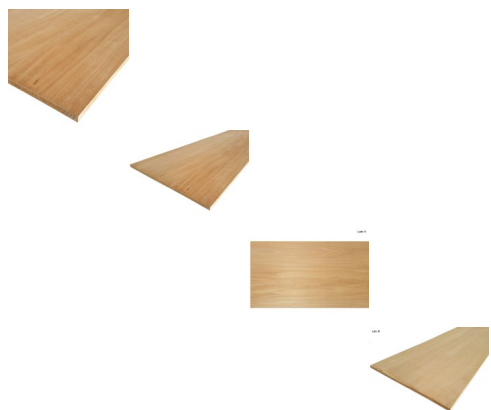

Listellato Noce Tauarì a 5 strati mm 18 x 1190 x 3050

Il Listellato in Noce Tauarì è un pannello di produzione brasiliana strutturalmente composto da 5 strati interni. Il pannello è tra i più utilizzati nell'ambito della falegnameria grazie alla sua versatilità e per essere una valida alternativa all'utilizzo del legno massello pregiato.

Di solito spedito in 3-5 giorni

[Fai una domanda su questo prodotto](#)

Descrizione

Il **Listellato Placcato in Noce Tauarì** è una tipologia di pannello tra le più utilizzate nell'ambito della falegnameria grazie alla sua versatilità, leggerezza e per essere **una valida alternativa all'utilizzo del legno massello pregiato**. Questo pannello listellato è di produzione brasiliana ed è strutturalmente composto da 5 strati.

Il campo d'impiego del pannello listellato è molto vasto e varia dalla costruzione di complementi d'arredo come ad esempio cucine, strutture per mobili, armadi, librerie e ante ed è una vera alternativa all'utilizzo del legno massello, che grazie alle sue caratteristiche garantisce ottimi risultati di lavorazione sia da parte di hobbisti che da professionisti. Si presta inoltre particolarmente bene a operazioni di taglio e assemblaggio, mentre per quanto riguarda la rifinitura dei profili di taglio sarà sufficiente applicare l'apposito bordo precollato, così da avere un aspetto a vista più omogeneo.

Strutturalmente il pannello è composto nel seguente modo:

1 strato di anima interna realizzata in legno di Pino;

2 strati di supportato in sfogliato di Pioppo;

2 strati esterni destinati a vista composti da impiallacciatura in legno di essenza pregiata con spessore sei decimi.