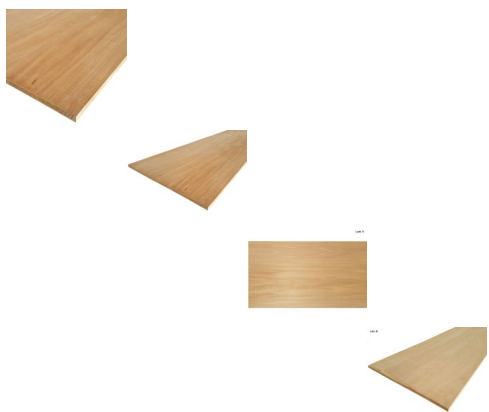

Listellato Noce Tauarì a 5 strati mm 18 x 300 x 2750

Il Listellato in Noce Tauarì è un pannello di produzione brasiliana strutturalmente composto da 5 strati interni. Il pannello è tra i più utilizzati nell'ambito della falegnameria grazie alla sua versatilità e per essere una valida alternativa all'utilizzo del legno massello pregiato.

Di solito spedito in 3-5 giorni

[Fai una domanda su questo prodotto](#)

Descrizione

Il **Listellato Placcato in Noce Tauarì** è una tipologia di pannello tra le più utilizzate nell'ambito della falegnameria grazie alla sua versatilità, leggerezza e per essere **una valida alternativa all'utilizzo del legno massello pregiato**. Questo pannello listellato è di produzione brasiliana ed è strutturalmente composto da 5 strati.

Strutturalmente il pannello è composto nel seguente modo:

1 strato di anima interna realizzata in legno di Pino;

2 strati di supportato in sfogliato di Pioppo;

2 strati esterni destinati a vista composti da impiallacciatura in legno di essenza pregiata con spessore sei decimi.

Caratteristiche:

Spessore: 18 mm

Dimensione: 300 x 2750 mm

Numero strati: 5

Recensioni

Nessuna recensione disponibile per questo prodotto.