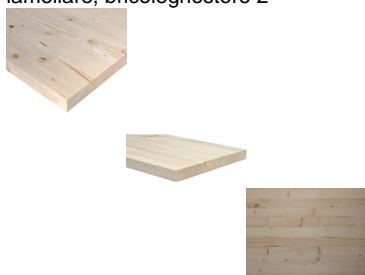

Lamellare Monostrato Abete mm 40 x 900 x 1200

lamellare, bricolegnostore 2

Pannelli, in, legno, di, abete,

Il Lamellare monostrato di Abete, è un pannello molto usato nell'ambito della falegnameria grazie alla sua versatilità in diversi contesti e semplicità di utilizzo anche da parte di hobbisti. Acquisto minimo 2 pezzi e in multipli di 2 pezzi.

Di solito spedito in 3-5 giorni

[Fai una domanda su questo prodotto](#)

Descrizione

Il pannello di **Lamellare monostrato di Abete**, è un pannello molto usato nell'ambito della falegnameria grazie alla sua versatilità in diversi contesti.

Il lamellare di Abete è un prodotto innovativo e controllato su ampia scala industriale, che attraverso un procedimento tecnologico di selezione, riduce i difetti propri del legno massello, rendendo il pannello in questione una valida alternativa al legno massello. Questo tipo di pannello è infatti adatto a essere sottoposto a lavorazioni di vario tipo, anche grazie alla possibilità di raggiungere dimensioni importanti in larghezza, limite principale delle tavole in legno massello.

Questa tipologia di materiale è realizzata mediante l'incollaggio tra loro di più elementi in legno di Abete selezionato e assemblato a lista unica.

Trattandosi inoltre di pannello la cui struttura è composta da un solo strato, tale caratteristica potrebbe comportare in caso di ampia superficie del pannello, lieve curvatura sul lato della larghezza, facilmente rettificabile tramite taglio a misura del pannello, oppure mediante intelaiatura.