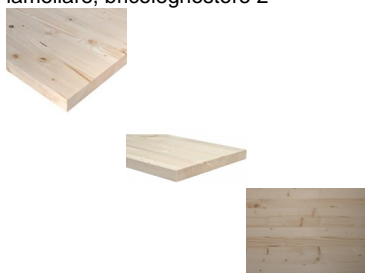

Lamellare Monostrato Abete mm 40 x 600 x 1200

lamellare, bricolegnostore 2

Pannelli, in, legno, di, abete,

Il Lamellare monostrato di Abete, è un pannello molto usato nell'ambito della falegnameria grazie alla sua versatilità in diversi contesti e semplicità di utilizzo anche da parte di hobbisti. Acquisto minimo 2 pezzi e in multipli di 2 pezzi.

Di solito spedito in 3-5 giorni

[Fai una domanda su questo prodotto](#)

Descrizione

Il pannello di **Lamellare monostrato di Abete**, è un pannello molto usato nell'ambito della falegnameria grazie alla sua versatilità in diversi contesti.

Il lamellare di Abete è un prodotto innovativo e controllato su ampia scala industriale, che attraverso un procedimento tecnologico di selezione, riduce i difetti propri del legno massello, rendendo il pannello in questione una valida alternativa al legno massello. Questo tipo di pannello è infatti adatto a essere sottoposto a lavorazioni di vario tipo, anche grazie alla possibilità di raggiungere dimensioni importanti in larghezza, limite principale delle tavole in legno massello.

Questa tipologia di materiale è realizzata mediante l'incollaggio tra loro di più elementi in legno di Abete selezionato e assemblato a lista unica.

Trattandosi inoltre di pannello la cui struttura è composta da un solo strato, tale caratteristica potrebbe comportare in caso di ampia superficie del pannello, lieve curvatura sul lato della larghezza, facilmente rettificabile tramite taglio a misura del pannello, oppure mediante intelaiatura.