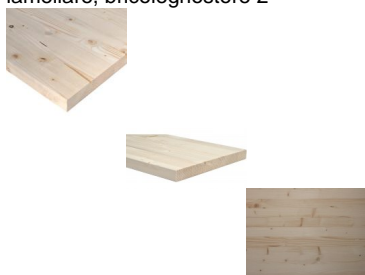

## Lamellare Monostrato Abete mm 40 x 300 x 1200

lamellare, bricolegnostore 2

Pannelli, in, legno, di, abete,

Il Lamellare monostrato di Abete, è un pannello molto usato nell'ambito della falegnameria grazie alla sua versatilità in diversi contesti e semplicità di utilizzo anche da parte di hobbisti. Acquisto minimo 2 pezzi e in multipli di 2 pezzi.

#### Descrizione

Il pannello di **Lamellare monostrato di Abete**, è un pannello molto usato nell'ambito della falegnameria grazie alla sua versatilità in diversi contesti.

Il lamellare di Abete è un prodotto innovativo e controllato su ampia scala industriale, che attraverso un procedimento tecnologico di selezione, riduce i difetti propri del legno massello, rendendo il pannello in questione una valida alternativa al legno massello. Questo tipo di pannello è infatti adatto a essere sottoposto a lavorazioni di vario tipo, anche grazie alla possibilità di raggiungere dimensioni importanti in larghezza, limite principale delle tavole in legno massello.

La **versatilità** di questo pannello, è dovuta anche alla sua **semplicità di utilizzo e lavorazione**, anche con utensili manuali.

Il lamellare di Abete è infatti molto utilizzato anche da hobbisti di vario livello che desiderano creare oggetti di design e arredo, come mensole, scaffalature, librerie e molto altro.

Questa tipologia di materiale è realizzata mediante l'incollaggio tra loro di più elementi in legno di Abete selezionato e assemblato a lista unica.

Trattandosi inoltre di pannello la cui struttura è composta da un solo strato, tale caratteristica potrebbe comportare in caso di ampia superficie del pannello, lieve curvatura sul lato della larghezza, facilmente rettificabile tramite taglio a misura del pannello, oppure mediante intelaiatura.