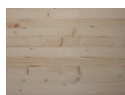

Lamellare Monostrato Abete mm 40 x 200 x 1200

lamellare, bricolegnostore 2

Pannelli, in, legno, di, abete,

Il Lamellare monostrato di Abete, è un pannello molto usato nell'ambito della falegnameria grazie alla sua versatilità in diversi contesti e semplicità di utilizzo anche da parte di hobbisti. Acquisto minimo 2 pezzi e in multipli di 2 pezzi.

Questa tipologia di materiale è realizzata mediante l'incollaggio tra loro di più elementi in legno di Abete selezionato e assemblato a lista unica.

Trattandosi inoltre di pannello la cui struttura è composta da un solo strato, tale caratteristica potrebbe comportare in caso di ampia superficie del pannello, lieve curvatura sul lato della larghezza, facilmente rettificabile tramite taglio a misura del pannello, oppure mediante intelaiatura.