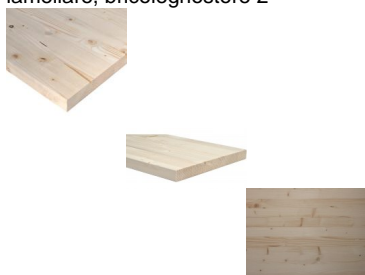

## Lamellare Monostrato Abete mm 31 x 400 x 1200

lamellare, bricolegnostore 2

Pannelli, in, legno, di, abete,

Il Lamellare monostrato di Abete, è un pannello molto usato nell'ambito della falegnameria grazie alla sua versatilità in diversi contesti e semplicità di utilizzo anche da parte di hobbisti. Acquisto minimo 2 pezzi e in multipli di 2 pezzi.

#### Descrizione

Il pannello di **Lamellare monostrato di Abete**, è un pannello molto usato nell'ambito della falegnameria grazie alla sua versatilità in diversi contesti.

Il lamellare di Abete è un prodotto innovativo e controllato su ampia scala industriale, che attraverso un procedimento tecnologico di selezione, riduce i difetti propri del legno massello, rendendo il pannello in questione una valida alternativa al legno massello. Questo tipo di pannello è infatti adatto a essere sottoposto a lavorazioni di vario tipo, anche grazie alla possibilità di raggiungere dimensioni importanti in larghezza, limite principale delle tavole in legno massello.

La **versatilità** di questo pannello, è dovuta anche alla sua **semplicità di utilizzo e lavorazione**, anche con utensili manuali.

Il lamellare di Abete è infatti molto utilizzato anche da hobbisti di vario livello che desiderano creare oggetti di design e arredo, come mensole, scaffalature, librerie e molto altro.

Questa tipologia di materiale è realizzata mediante l'incollaggio tra loro di più elementi in legno di Abete selezionato e assemblato a lista unica.

Trattandosi inoltre di pannello la cui struttura è composta da un solo strato, tale caratteristica potrebbe comportare in caso di ampia superficie del pannello, lieve curvatura sul lato della larghezza, facilmente rettificabile tramite taglio a misura del pannello, oppure mediante intelaiatura.