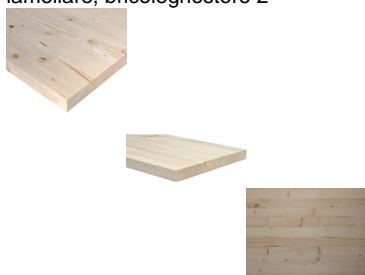

## Lamellare Monostrato Abete mm 31 x 200 x 1200

lamellare, bricolegnostore 2

Pannelli, in, legno, di, abete,

Il Lamellare monostrato di Abete, è un pannello molto usato nell'ambito della falegnameria grazie alla sua versatilità in diversi contesti e semplicità di utilizzo anche da parte di hobbisti. Acquisto minimo 2 pezzi e in multipli di 2 pezzi.

#### Descrizione

Il pannello di **Lamellare monostrato di Abete**, è un pannello molto usato nell'ambito della falegnameria grazie alla sua versatilità in diversi contesti.

Il lamellare di Abete è un prodotto innovativo e controllato su ampia scala industriale, che attraverso un procedimento tecnologico di selezione, riduce i difetti propri del legno massello, rendendo il pannello in questione una valida alternativa al legno massello. Questo tipo di pannello è infatti adatto a essere sottoposto a lavorazioni di vario tipo, anche grazie alla possibilità di raggiungere dimensioni importanti in larghezza, limite principale delle tavole in legno massello.

La **versatilità** di questo pannello, è dovuta anche alla sua **semplicità di utilizzo e lavorazione**, anche con utensili manuali.

Il lamellare di Abete è infatti molto utilizzato anche da hobbisti di vario livello che desiderano creare oggetti di design e arredo, come mensole, scaffalature, librerie e molto altro.

Questa tipologia di materiale è realizzata mediante l'incollaggio tra loro di più elementi in legno di Abete selezionato e assemblato a lista unica.

Trattandosi inoltre di pannello la cui struttura è composta da un solo strato, tale caratteristica potrebbe comportare in caso di ampia superficie del pannello, lieve curvatura sul lato della larghezza, facilmente rettificabile tramite taglio a misura del pannello, oppure mediante intelaiatura.