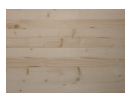

Lamellare Monostrato Abete mm 28 x 500 x 2500

lamellare, bricolegnostore 24

Pannelli, in, legno, di, abete,

Il Lamellare monostrato di Abete, è un pannello molto usato nell'ambito della falegnameria grazie alla sua versatilità in diversi contesti e semplicità di utilizzo anche da parte di hobbisti.

Questa tipologia di materiale è realizzato mediante l'incollaggio tra loro di più elementi in legno di Abete selezionato e assemblato a lista unica.

Trattandosi inoltre di pannello la cui struttura è composta da un solo strato, tale caratteristica potrebbe comportare in caso di ampia superficie del pannello, lieve curvatura sul lato della larghezza, facilmente rettificabile tramite taglio a misura del pannello, oppure mediante intelaiatura.