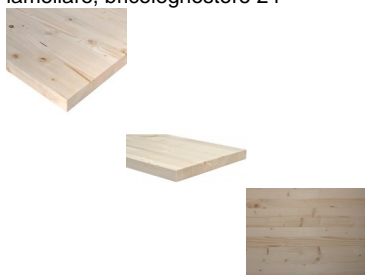

Lamellare Monostrato Abete mm 24 x 900 x 1200

lamellare, bricolegnostore 24

Pannelli, in, legno, di, abete,

Il Lamellare monostrato di Abete, è un pannello molto usato nell'ambito della falegnameria grazie alla sua versatilità in diversi contesti e semplicità di utilizzo anche da parte di hobbisti. Acquisto minimo 2 pezzi e in multipli di 2 pezzi.

Di solito spedito in 2-3 giorni

[Fai una domanda su questo prodotto](#)

Descrizione

Il pannello di **Lamellare monostrato di Abete**, è un pannello molto usato nell'ambito della falegnameria grazie alla sua versatilità in diversi contesti.

Il lamellare di Abete è un prodotto innovativo e controllato su ampia scala industriale, che attraverso un procedimento tecnologico di selezione, riduce i difetti propri del legno massello, rendendo il pannello in questione una valida alternativa al legno massello. Questo tipo di pannello è infatti adatto a essere sottoposto a lavorazioni di vario tipo, anche grazie alla possibilità di raggiungere dimensioni importanti in larghezza, limite principale delle tavole in legno massello.

Questa tipologia di materiale è realizzata mediante l'incollaggio tra loro di più elementi in legno di Abete selezionato e assemblato a lista unica.

Trattandosi inoltre di pannello la cui struttura è composta da un solo strato, tale caratteristica potrebbe comportare in caso di ampia superficie del pannello, lieve curvatura sul lato della larghezza, facilmente rettificabile tramite taglio a misura del pannello, oppure mediante intelaiatura.