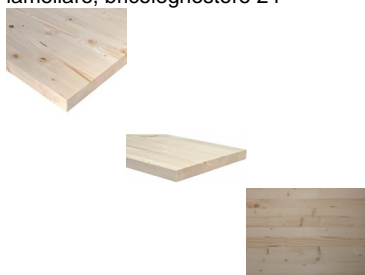

## Lamellare Monostrato Abete mm 24 x 800 x 2450

lamellare, bricolegnostore 24

Pannelli, in, legno, di, abete,

Il Lamellare monostrato di Abete, è un pannello molto usato nell'ambito della falegnameria grazie alla sua versatilità in diversi contesti e semplicità di utilizzo anche da parte di hobbisti.

#### Descrizione

Il pannello di **Lamellare monostrato di Abete**, è un pannello molto usato nell'ambito della falegnameria grazie alla sua versatilità in diversi contesti.

Il lamellare di Abete è un prodotto innovativo e controllato su ampia scala industriale, che attraverso un procedimento tecnologico di selezione, riduce i difetti propri del legno massello, rendendo il pannello in questione una valida alternativa al legno massello. Questo tipo di pannello è infatti adatto a essere sottoposto a lavorazioni di vario tipo, anche grazie alla possibilità di raggiungere dimensioni importanti in larghezza, limite principale delle tavole in legno massello.

La **versatilità** di questo pannello, è dovuta anche alla sua **semplicità di utilizzo e lavorazione**, anche con utensili manuali.

Il lamellare di Abete è infatti molto utilizzato anche da hobbisti di vario livello che desiderano creare oggetti di design e arredo, come mensole, scaffalature, librerie e molto altro.

Questa tipologia di materiale è realizzata mediante l'incollaggio tra loro di più elementi in legno di Abete selezionato e assemblato a lista unica.

Trattandosi inoltre di pannello la cui struttura è composta da un solo strato, tale caratteristica potrebbe comportare in caso di ampia superficie del pannello, lieve curvatura sul lato della larghezza, facilmente rettificabile tramite taglio a misura del pannello, oppure mediante intelaiatura.