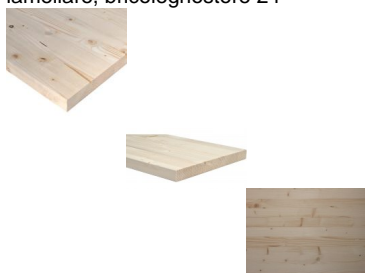

Lamellare Monostrato Abete mm 24 x 700 x 1200

lamellare, bricolegnostore 24

Pannelli, in, legno, di, abete,

Il Lamellare monostrato di Abete, è un pannello molto usato nell'ambito della falegnameria grazie alla sua versatilità in diversi contesti e semplicità di utilizzo anche da parte di hobbisti. Acquisto minimo 2 pezzi e in multipli di 2 pezzi.

Di solito spedito in 2-3 giorni

[Fai una domanda su questo prodotto](#)

Descrizione

Il pannello di **Lamellare monostrato di Abete**, è un pannello molto usato nell'ambito della falegnameria grazie alla sua versatilità in diversi contesti.

Il lamellare di Abete è un prodotto innovativo e controllato su ampia scala industriale, che attraverso un procedimento tecnologico di selezione, riduce i difetti propri del legno massello, rendendo il pannello in questione una valida alternativa al legno massello. Questo tipo di pannello è infatti adatto a essere sottoposto a lavorazioni di vario tipo, anche grazie alla possibilità di raggiungere dimensioni importanti in larghezza, limite principale delle tavole in legno massello.

Questa tipologia di materiale è realizzata mediante l'incollaggio tra loro di più elementi in legno di Abete selezionato e assemblato a lista unica.

Trattandosi inoltre di pannello la cui struttura è composta da un solo strato, tale caratteristica potrebbe comportare in caso di ampia superficie del pannello, lieve curvatura sul lato della larghezza, facilmente rettificabile tramite taglio a misura del pannello, oppure mediante intelaiatura.