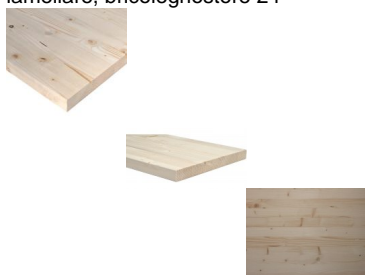

Lamellare Monostrato Abete mm 24 x 600 x 2450

lamellare, bricolegnostore 24

Pannelli, in, legno, di, abete,

Il Lamellare monostrato di Abete, è un pannello molto usato nell'ambito della falegnameria grazie alla sua versatilità in diversi contesti e semplicità di utilizzo anche da parte di hobbisti.

Di solito spedito in 2-3 giorni

[Fai una domanda su questo prodotto](#)

Descrizione

Il pannello di **Lamellare monostrato di Abete**, è un pannello molto usato nell'ambito della falegnameria grazie alla sua versatilità in diversi contesti.

Il lamellare di Abete è un prodotto innovativo e controllato su ampia scala industriale, che attraverso un procedimento tecnologico di selezione, riduce i difetti propri del legno massello, rendendo il pannello in questione una valida alternativa al legno massello. Questo tipo di pannello è infatti adatto a essere sottoposto a lavorazioni di vario tipo, anche grazie alla possibilità di raggiungere dimensioni importanti in larghezza, limite principale delle tavole in legno massello.

Questa tipologia di materiale è realizzata mediante l'incollaggio tra loro di più elementi in legno di Abete selezionato e assemblato a lista unica.

Trattandosi inoltre di pannello la cui struttura è composta da un solo strato, tale caratteristica potrebbe comportare in caso di ampia superficie del pannello, lieve curvatura sul lato della larghezza, facilmente rettificabile tramite taglio a misura del pannello, oppure mediante intelaiatura.