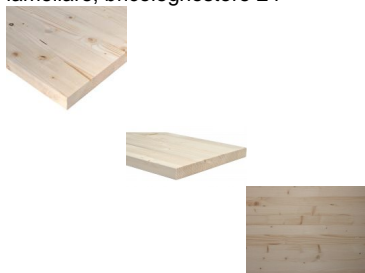

Lamellare Monostrato Abete mm 24 x 600 x 1200

lamellare, bricolegnostore 24

Pannelli, in, legno, di, abete,

Il Lamellare monostrato di Abete, è un pannello molto usato nell'ambito della falegnameria grazie alla sua versatilità in diversi contesti e semplicità di utilizzo anche da parte di hobbisti. Acquisto minimo 2 pezzi e in multipli di 2 pezzi.

Di solito spedito in 2-3 giorni

[Fai una domanda su questo prodotto](#)

Descrizione

Il pannello di **Lamellare monostrato di Abete**, è un pannello molto usato nell'ambito della falegnameria grazie alla sua versatilità in diversi contesti.

Il lamellare di Abete è un prodotto innovativo e controllato su ampia scala industriale, che attraverso un procedimento tecnologico di selezione, riduce i difetti propri del legno massello, rendendo il pannello in questione una valida alternativa al legno massello. Questo tipo di pannello è infatti adatto a essere sottoposto a lavorazioni di vario tipo, anche grazie alla possibilità di raggiungere dimensioni importanti in larghezza, limite principale delle tavole in legno massello.

Questa tipologia di materiale è realizzata mediante l'incollaggio tra loro di più elementi in legno di Abete selezionato e assemblato a lista unica.

Trattandosi inoltre di pannello la cui struttura è composta da un solo strato, tale caratteristica potrebbe comportare in caso di ampia superficie del pannello, lieve curvatura sul lato della larghezza, facilmente rettificabile tramite taglio a misura del pannello, oppure mediante intelaiatura.