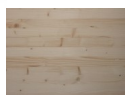

Lamellare Monostrato Abete mm 24 x 200 x 2450

lamellare, bricolegnostore

Pannelli, in, legno, di, abete,

Il Lamellare monostrato di Abete, è un pannello molto usato nell'ambito della falegnameria grazie alla sua versatilità in diversi contesti e semplicità di utilizzo anche da parte di hobbisti.

Questa tipologia di materiale è realizzata mediante l'incollaggio tra loro di più elementi in legno di Abete selezionato e assemblato a lista unica.

Trattandosi inoltre di pannello la cui struttura è composta da un solo strato, tale caratteristica potrebbe comportare in caso di ampia superficie del pannello, lieve curvatura sul lato della larghezza, facilmente rettificabile tramite taglio a misura del pannello, oppure mediante intelaiatura.