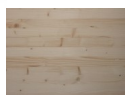

## Lamellare Monostrato Abete mm 24 x 200 x 1200

lamellare, bricolegnostore

Pannelli, in, legno, di, abete,

Il Lamellare monostrato di Abete, è un pannello molto usato nell'ambito della falegnameria grazie alla sua versatilità in diversi contesti e semplicità di utilizzo anche da parte di hobbisti. Acquisto minimo 2 pezzi e in multipli di 2 pezzi.

#### Descrizione

Il pannello di **Lamellare monostrato di Abete**, è un pannello molto usato nell'ambito della falegnameria grazie alla sua versatilità in diversi contesti.

Il lamellare di Abete è un prodotto innovativo e controllato su ampia scala industriale, che attraverso un procedimento tecnologico di selezione, riduce i difetti propri del legno massello, rendendo il pannello in questione una valida alternativa al legno massello. Questo tipo di pannello è infatti adatto a essere sottoposto a lavorazioni di vario tipo, anche grazie alla possibilità di raggiungere dimensioni importanti in larghezza, limite principale delle tavole in legno massello.

Questa tipologia di materiale è realizzata mediante l'incollaggio tra loro di più elementi in legno di Abete selezionato e assemblato a lista unica.

Trattandosi inoltre di pannello la cui struttura è composta da un solo strato, tale caratteristica potrebbe comportare in caso di ampia superficie del pannello, lieve curvatura sul lato della larghezza, facilmente rettificabile tramite taglio a misura del pannello, oppure mediante intelaiatura.