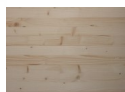

## Lamellare Monostrato Abete mm 18 x 1200 x 1200

Pannelli, in, legno, di, abete, lamellare, bricolegnostore

Il Lamellare monostrato di Abete, è un pannello molto usato nell'ambito della falegnameria grazie alla sua versatilità in diversi contesti e semplicità di utilizzo anche da parte di hobbisti.

Questa tipologia di materiale è realizzata mediante l'incollaggio tra loro di più elementi in legno di Abete selezionato e assemblato a lista unica.

Trattandosi inoltre di pannello la cui struttura è composta da un solo strato, tale caratteristica potrebbe comportare in caso di ampia superficie del pannello, lieve curvatura sul lato della larghezza, facilmente rettificabile tramite taglio a misura del pannello, oppure mediante intelaiatura.