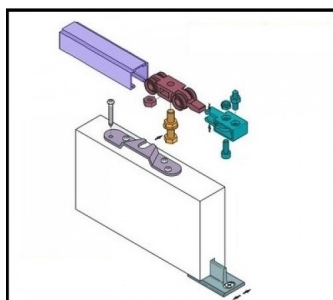

## Kit per porta scorrevole binario più carrelli

Kit completo per creare una porta scorrevole. Il kit comprende: binario in alluminio argento da 40 kg o da 80 kg (nelle misure cm 190, cm 230 o cm 300); 2 carrucole da 40 kg o da 80 kg; 2 staffe fissaggio porta; 2 fine corsa regolabili; 1 guida nasello inferiore; tutta la viteria necessaria.