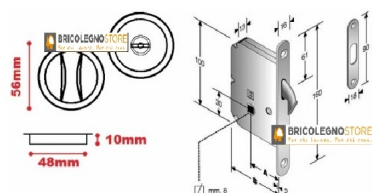

Kit Maniglie Tonde con Serratura per Porte Scorrevoli

Kit Arieni Maniglie Tonde con Serratura per Porte Scorrevoli Kit composto da coppia maniglie (interna attiva + esterna passiva) serratura completa di contropiastra. L'ideale per ferrare una porta scorrevole con eleganza ed economia.

Di solito spedito in 2-3 giorni

[Fai una domanda su questo prodotto](#)

Descrizione

Kit Arieni Maniglie Tonde con Serratura per Porte Scorrevoli

Kit composto da coppia maniglie (interna attiva + esterna passiva)