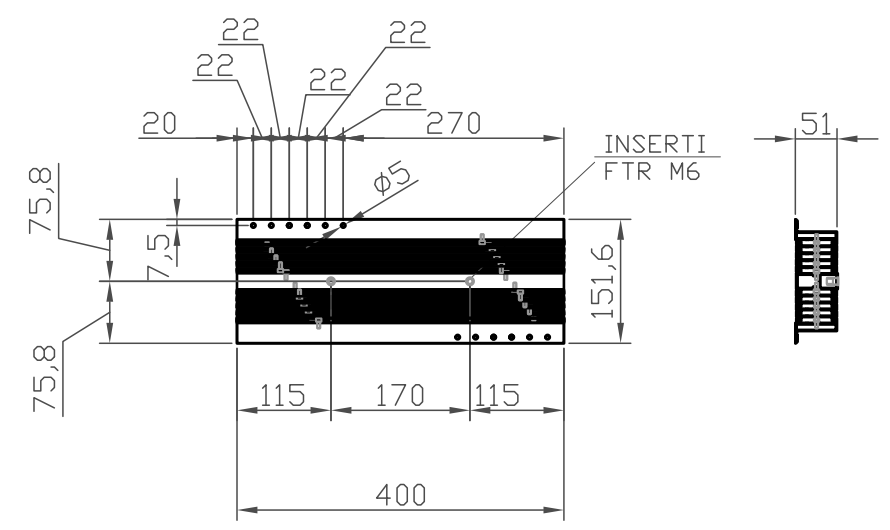

Dettaglio "A"

FARE DX E SX

3			
2			
1			
Rif.	Modifica	Data	Firma

Data:	05/10/18
Firma:	A.Zorzetto
Scale:	
Codice:	BRASILE.51A.M031
Dis. N.:	010

Modello: GUIDA BRASILE.51A.M031 MM 400 APERT.2560 (TECNO WOOD)

Denominazione: Trafilato di alluminio anodiz., n°4 ALI femmina c/5 fori $\phi 5$, n°16 bordini later., n°2 Bordini centr. c/1 foro centr.e inserto FTR M6, n°44 viti TCEI M5x7.