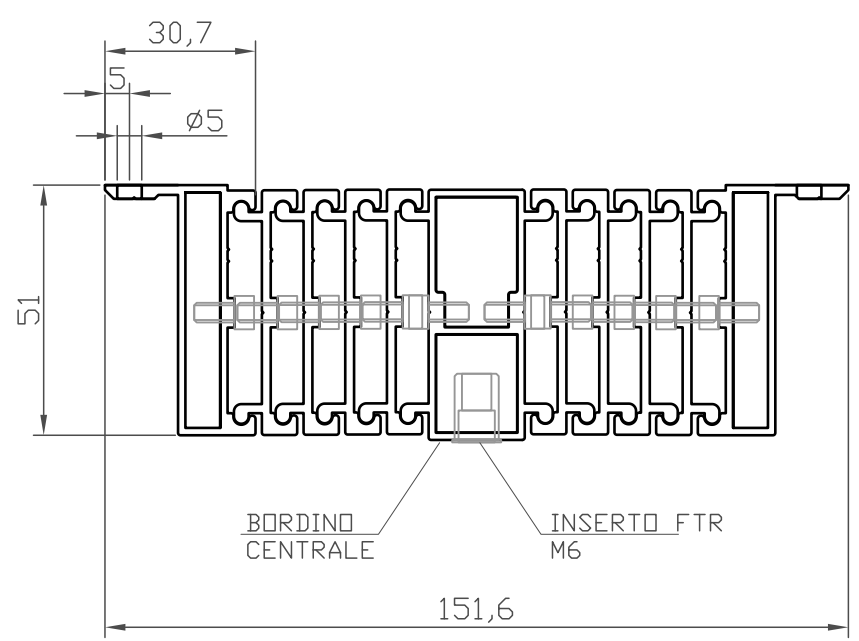

Dettaglio "A"

FARE DX E SX

3			
2			
1			
Rif.	Modifica	Data	Firma

Data:	05/10/18
Firma:	A.Zorzetto
Scale:	
Codice:	BRASILE.51A.M031
Dis. N.:	010

Modello: GUIDA BRASILE.51A.M031 MM 400 APERT.2560 (TECNO WOOD)

Denominazione: Trafilato di alluminio anodiz., n°4 ALI femmina c/5 fori $\phi 5$, n°16 bordini later., n°2 Bordini centr. c/1 foro centr.e inserto FTR M6, n°44 viti TCEI M5x7.