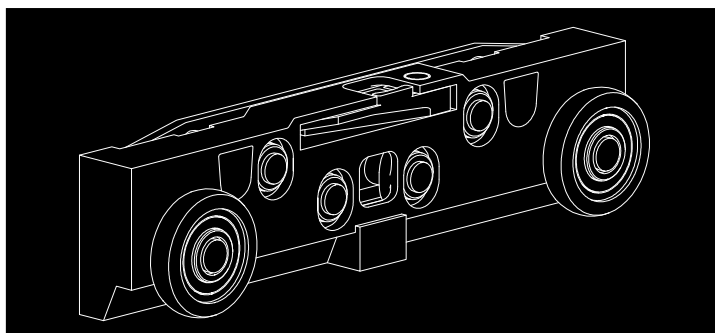

Magic Vetro

Il nuovo sistema invisibile per porte scorrevoli esterno muro in vetro che permette di nascondere completamente la vista del binario di scorrimento, sia con porta aperta che con porta chiusa.

Un prodotto brevettato e innovativo che coniuga ricerca estetica e funzionale.

Disponibile in due versioni: con borchie o con fascia.

 1100 ÷ 1800 mm

 max 80 kg

 10 mm

 Fermi ammortizzati

Magic Vetro

Il nuovo sistema invisibile per porte scorrevoli esterno muro in vetro che permette di nascondere completamente la vista del binario di scorrimento, sia con porta aperta che con porta chiusa.

Un prodotto brevettato e innovativo che coniuga ricerca estetica e funzionale in risposta concreta alle esigenze delle sfide sempre più complesse imposte dal mercato.

Elevato contenuto estetico, facilità di montaggio, qualità di ogni singolo dettaglio, sono le carte vincenti che hanno reso all'avanguardia del design questo nuovo meccanismo.

Il sistema di scorrimento altamente performante è dotato di ammortizzatori che consentono morbide frenature sia in apertura che in chiusura, inoltre tutto il meccanismo completamente invisibile conferisce all'insieme un aspetto estremamente lineare ed essenziale. Disponibile in due versioni: con borchie o con fascia.