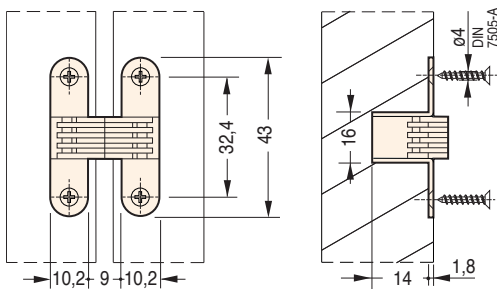

503

42,4x10 mm

Cod.	Acciaio		
CI000503OTT00	ottonato	180°	20
CI000503NIK00	nichelato	180°	20
CI000503BRO00	bronzato	180°	20

Misure della cava