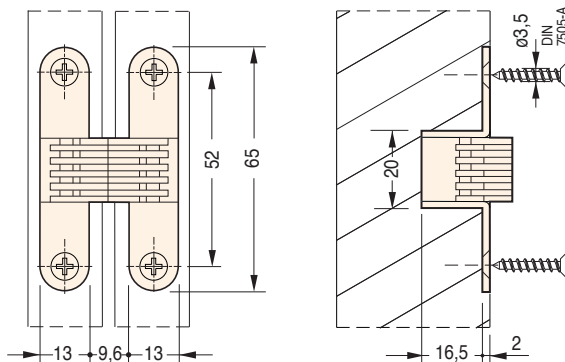

502

64,8x13 mm

Cod.	Acciaio		
CI000502OTT00	ottonato	180°	20
CI000502NIK00	nichelato	180°	20
CI000502BRO00	bronzato	180°	20

Misure della cava