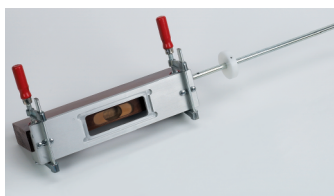

501

79,8x18 mm

Cod.	Acciaio e zama		
C1000829OTT00	ottonati	180°	20
C1000829NIK00	nichelati	180°	20
C1000829BRO00	bronzati	180°	20

Misure della cava

Dima

C100DIMA00000

Cod	Inserti per
C100DIMA00501	8501