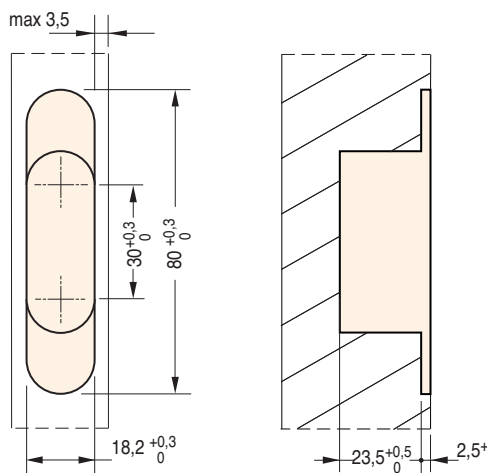

501

79,8x18 mm

Cod.	Acciaio e zama		
C1000829OTT00	ottonati	180°	20
C1000829NIK00	nichelati	180°	20
C1000829BRO00	bronzati	180°	20

Misure della cava

Dima

C100DIMA00000

Cod	Inserti per
C100DIMA00501	8501