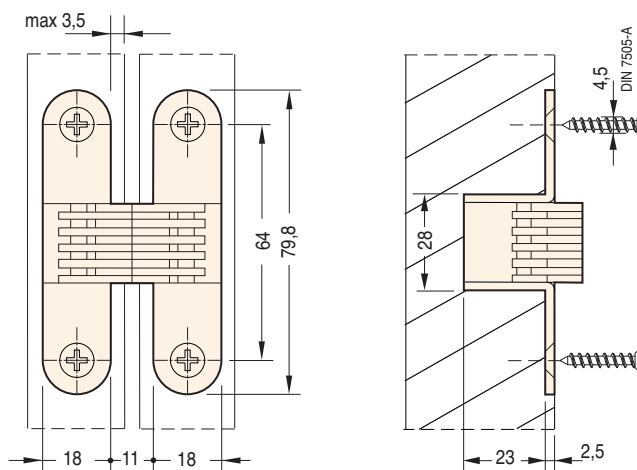

501

79,8x18 mm

Cod.	Acciaio e zama		
C1000829OTT00	ottonati	180°	20
C1000829NIK00	nichelati	180°	20
C1000829BRO00	bronzati	180°	20

Misure della cava

Dima

C100DIMA00000

Cod	Inserti per
C100DIMA00501	8501