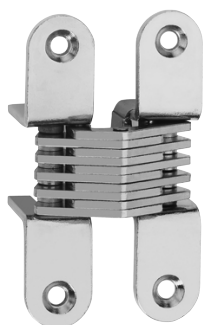

501

79,8x18 mm

Cod.	Acciaio e zama		
C1000829OTT00	ottonati	180°	20
C1000829NIK00	nichelati	180°	20
C1000829BRO00	bronzati	180°	20

Misure della cava

Dima

C100DIMA00000

Cod	Inserti per
C100DIMA00501	8501