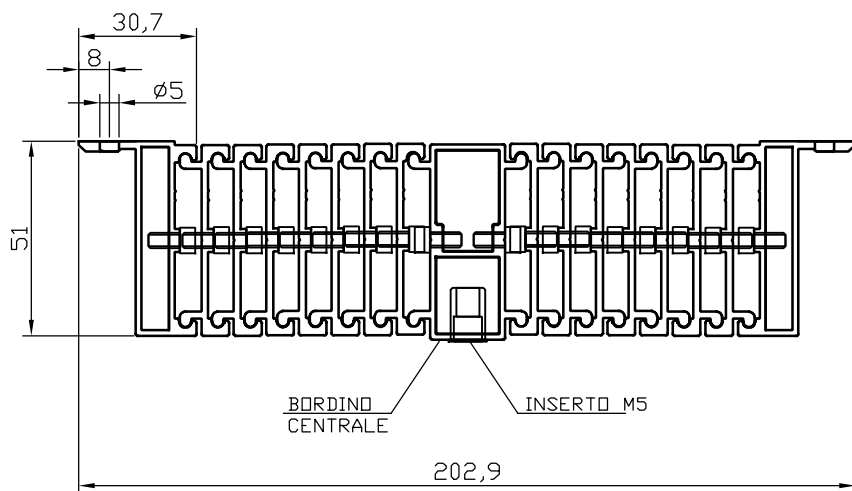

Dettaglio "A"

3			
2			
1			
Rif.	Modifica	Data	Firma

Data:	23/01/19
Firma:	A.Zorzetto
Scale:	
Codice:	4000095
Dis. N.:	010

Modello: GUIDA BRASILE.51A.. MM 300 APERT.2550 (TECNOWOOD)

Denominazione: Trafilato Alluminio Anodizzato