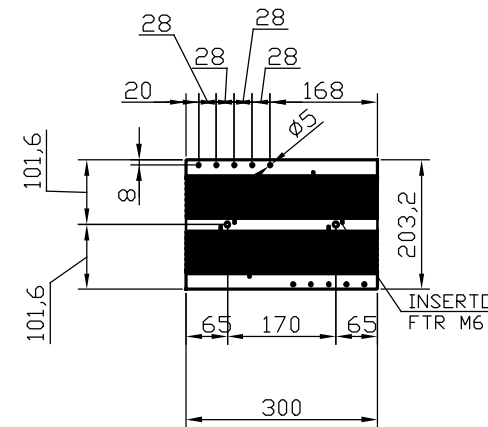

Dettaglio "A"

3			
2			
1			
Rif.	Modifica	Data	Firma

Data:	23/01/19
Firma:	A.Zorzetto
Scale:	
Codice:	4000095
Dis. N.:	010

Modello: GUIDA BRASILE.51A.. MM 300 APERT.2550 (TECNOWOOD)

Denominazione: Trafilato Alluminio Anodizzato