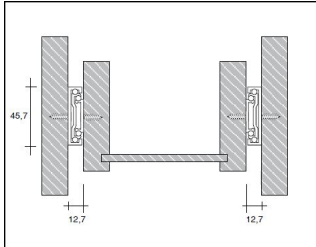

Guide per cassette a estrazione totale cuscinetti ammortizzate autorichiamo

Portata 45 kg
Spessore 12,7 mm
Altezza 45,5 mm
Chiusura Ammortizzata Soft

Guide laterali ad estrazione totale in lamiera zincata con cuscinetti al carbonio. Dotate di autorichiamo finale soft closing con pistone idraulico. Silenziosissime. Portata kg 45. Lunghezza cm 35 - 40 - 45 - 50 - 55 - 60 - 65. Prezzo per coppia (un cassetto)

Di solito spedito in 2-3 giorni

[Fai una domanda su questo prodotto](#)

Descrizione

Coppia di guide laterali ad estrazione totale in lamiera zincata con cuscinetti al carbonio.

Dotate di autorichiamo finale soft closing con pistone idraulico.

Silenziosissime.

Portata kg 45.

Lunghezza Disponibile: cm 35-40-45-50-55-60-65

Prezzo per coppia (un cassetto)

Per selezionare la misura richiesta, cliccare sul menù a tendina posizionato sopra il pulsante "Aggiungi al Carrello"