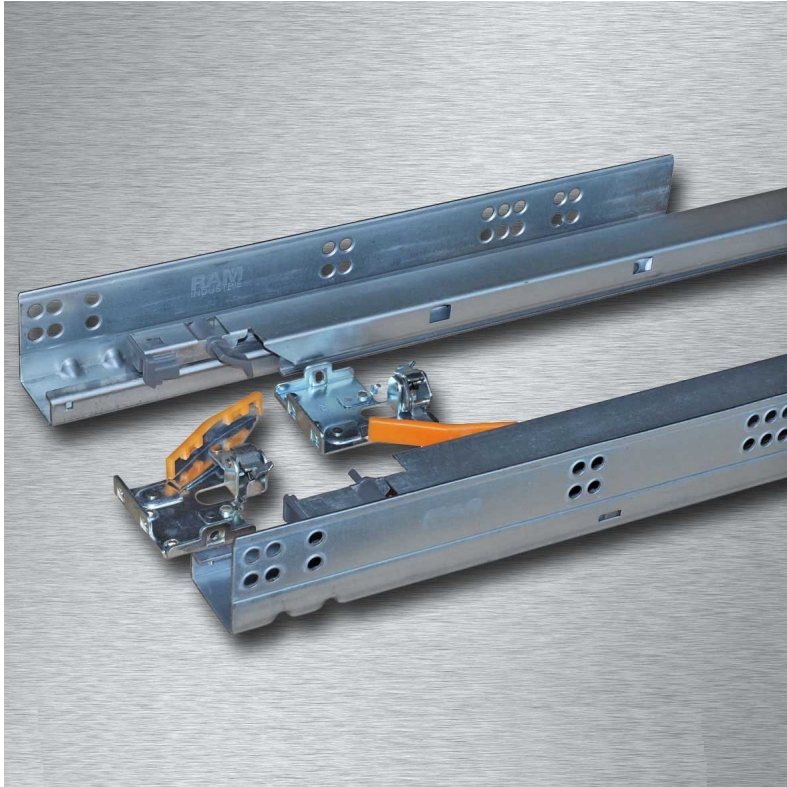

## Guide cassetto PREMI APRI a scomparsa estrazione totale ammortizzata RAM Q23

Disponibili: 35 - 40 - 45 - 50 - 55 cm. Coppia di guide cassetto Premi apri (Push-open) a scomparsa ammortizzate ad estrazione totale (si montano sotto il fondo del cassetto dunque quando si apre il cassetto non si vede nulla). Prezzo per coppia (un cassetto)

#### Descrizione

Coppia di guide cassette RAM Q23 PRIMI APRI a scomparsa invisibili

(si montano sotto il fondo del cassetto dunque quando si apre il cassetto non si vede nulla)

Movimento silenziosissimo grazie a cuscinetti in acciaio

Estrazione totale del cassetto e chiusura con autorichiamo SOFT

Clip automatiche per sgancio rapido in acciaio zincato.

Disponibili per cassette di profondità:

- Profondità 350 mm
- Profondità 400 mm
- Profondità 450 mm
- Profondità 500 mm
- Profondità 550 mm