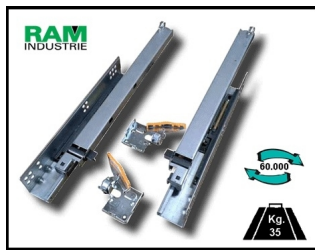

## Guide cassette scomparsa estrazione totale ammortizzata RAM Q21

Disponibili: 30 - 35 - 40 - 45 - 50 - 55 - 60 cm. Coppia di guide cassette a scomparsa (si montano sotto il fondo del cassetto dunque quando si apre il cassetto non si vede nulla). Prezzo per coppia (un cassetto)

Di solito spedito in 3-5 giorni

[Fai una domanda su questo prodotto](#)

Descrizione

Coppia di guide cassette RAM Q21 a scomparsa (si montano sotto il fondo del cassetto dunque quando si apre il cassetto non si vede nulla)

Movimento silenziosissimo grazie a cuscinetti in acciaio

Estrazione totale del cassetto e chiusura con autorichiamo SOFT

Clip automatiche per sgancio rapido in acciaio zincato.

Disponibili per cassette di profondità cm 30 - 35 - 40 - 45 - 50 - 55 - 60