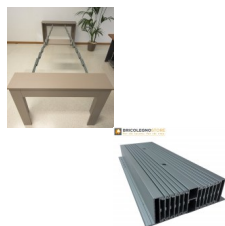

## Guide Allungabili Telescopiche in Alluminio con Gamba Centrale per Tavoli Estensibili e Consolle

Guide per Tavoli Estensibili e Consolle con gamba centrale; Guide espressamente studiate per i tavoli a consolle; protagonisti dell'arredo moderno grazie alla possibilità di estendersi da 30 centimetri fino a 3,5 metri; è adattabile e personalizzabile nelle misure ed offre innumerevoli potenzialità di utilizzo; 10 elementi 40 cm (chiusa mm 400 - max apertura mm 3040) 12 elementi 40 cm (chiusa mm 400 - max apertura mm 3500) 16 elementi 30 cm (chiusa mm 300 - max apertura mm 2450) 16 elementi 30 cm (chiusa mm 300 - max apertura mm 2900) IL PREZZO SI INTENDE PER COPPIA.

## Guide Allungabili Telescopiche in Alluminio con Gamba Centrale per Tavoli Estensibili e Consolle

Guide espressamente studiate per i tavoli a consolle allungabili protagonisti dell'arredo moderno grazie alla possibilità di estendersi da 30 centimetri fino a 3,5 metri è adattabile e personalizzabile nelle misure ed offre innumerevoli potenzialità di utilizzo.

Le guide sono fissate ad una gamba centrale in alluminio estraibile

Caratteristiche tecniche :

- Estrazione totale
- Materiale: Alluminio
- Finitura: satinato
  
- Gamba centrale estraibile

Dimensioni disponibili: