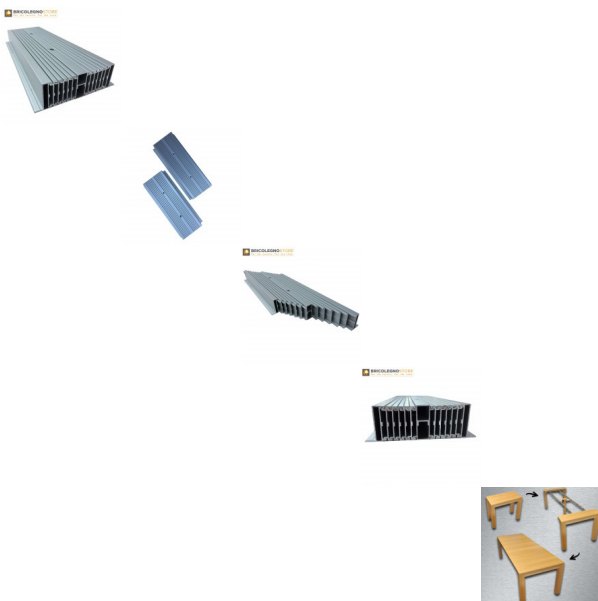

## Guide Allungabili Telescopiche in Alluminio 16 elementi 290 cm per Tavoli Estensibili e Consolle

Guide per Tavoli Estensibili e Consolle; Guide espressamente studiate per i tavoli a consolle; protagonisti dell'arredo moderno grazie alla possibilità di estendersi da 30 centimetri fino a 290; è adattabile e personalizzabile nelle misure ed offre innumerevoli potenzialità di utilizzo; 16 elementi 30 cm (chiusa mm 300 - max apertura mm 2900) IL PREZZO SI INTENDE PER COPPIA.

## Guide Allungabili Telescopiche in Alluminio per Tavoli Estensibili e Consolle

Guide espressamente studiate per i tavoli a consolle allungabili protagonisti dell'arredo moderno grazie alla possibilità di estendersi da 30 centimetri fino a 2,90 metri è adattabile e personalizzabile nelle misure ed offre innumerevoli potenzialità di utilizzo.

Caratteristiche tecniche :

- Estrazione totale
- Materiale: Alluminio
- Finitura: satinato

16 elementi 30 cm (chiusa mm 300 - max apertura mm 2900)

IL PREZZO SI INTENDE PER COPPIA

**Recensioni**

Mercoledì, 08 Gennaio 2020