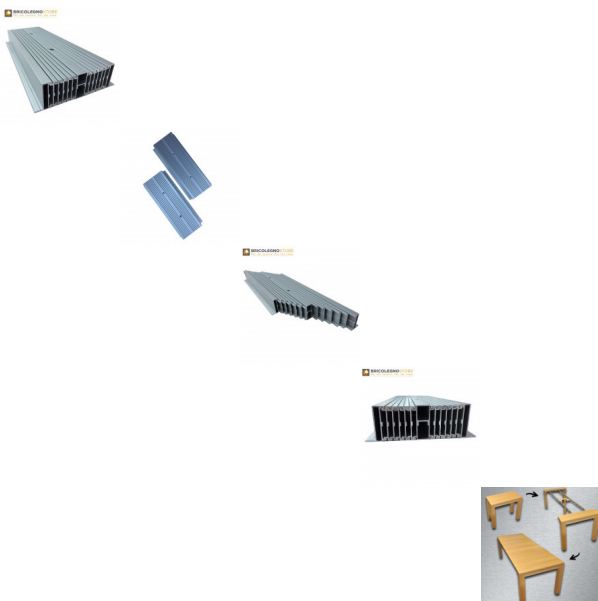

## Guide Allungabili Telescopiche in Alluminio 16 elementi 245 cm per Tavoli Estensibili e Consolle

Guide per Tavoli Estensibili e Consolle; Guide espressamente studiate per i tavoli a consolle; protagonisti dell'arredo moderno grazie alla possibilità di estendersi da 30 centimetri fino a 245; è adattabile e personalizzabile nelle misure ed offre innumerevoli potenzialità di utilizzo; 16 elementi 30 cm (chiusa mm 300 - max apertura mm 2450) IL PREZZO SI INTENDE PER COPPIA.

## Guide Allungabili Telescopiche in Alluminio per Tavoli Estensibili e Consolle

Guide espressamente studiate per i tavoli a consolle allungabili protagonisti dell'arredo moderno grazie alla possibilità di estendersi da 30 centimetri fino a 2,45 metri è adattabile e personalizzabile nelle misure ed offre innumerevoli potenzialità di utilizzo.

Caratteristiche tecniche :

- Estrazione totale
- Materiale: Alluminio
- Finitura: satinato

16 elementi 30 cm (chiusa mm 300 - max apertura mm 2450)

[SCHEDA TECNICA](#)

IL PREZZO SI INTENDE PER COPPIA

**Recensioni**