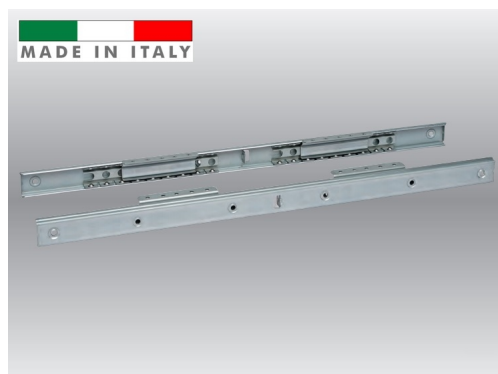

Guide Allungabili per Tavoli con Apertura Centrale

Guide allungabili in acciaio, ideali per la realizzazione di tavoli con apertura centrale. Disponibili con lunghezza: mm 750 - 900 - 1100. Portata kg 60. IL PREZZO SI INTENDE PER COPPIA.

Di solito spedito in 3-5 giorni

[Fai una domanda su questo prodotto](#)

Descrizione

Guide allungabili in acciaio ideali per la realizzazione di tavoli con apertura centrale.

Portata kg 60

Disponibilità:

Lunghezza mm 750 - Apertura mm 540