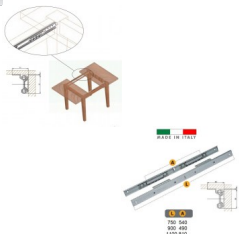

Guide Allungabili per Tavoli con Apertura Centrale

Guide allungabili in acciaio, ideali per la realizzazione di tavoli con apertura centrale. Disponibili con lunghezza: mm 750 - 900 - 1100. Portata kg 60. IL PREZZO SI INTENDE PER COPPIA.

Di solito spedito in 3-5 giorni

[Fai una domanda su questo prodotto](#)

Descrizione

Guide allungabili in acciaio ideali per la realizzazione di tavoli con apertura centrale.

Portata kg 60

Disponibilità:

Lunghezza mm 750 - Apertura mm 540

Lunghezza mm 900 - Apertura mm 490

Lunghezza mm 1100 - Apertura mm 810

IL PREZZO SI INTENDE PER COPPIA

Recensioni

Nessuna recensione disponibile per questo prodotto.