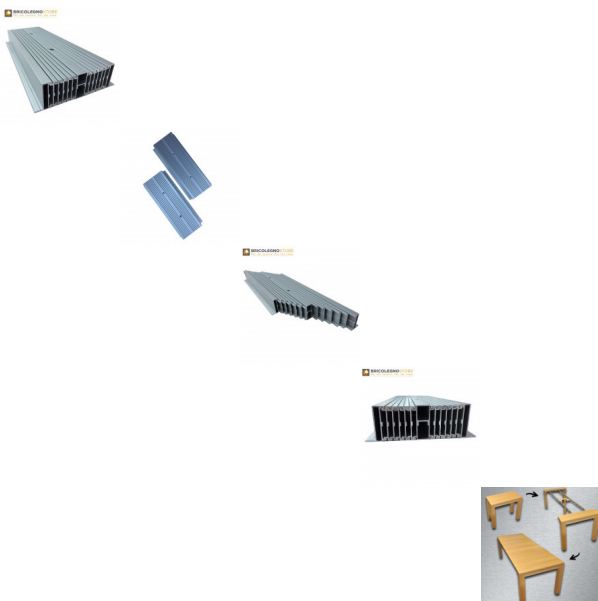

Guide Allungabili Telescopiche in Alluminio 12 elementi 350 cm per Tavoli Estensibili e Consolle

Guide per Tavoli Estensibili e Consolle; Guide espressamente studiate per i tavoli a consolle; protagonisti dell'arredo moderno grazie alla possibilità di estendersi da 40 centimetri fino a 3,5 metri; è adattabile e personalizzabile nelle misure ed offre innumerevoli potenzialità di utilizzo; 12 elementi 40 cm (chiusa mm 400 - max apertura mm 3500) IL PREZZO SI INTENDE PER COPPIA.

Di solito spedito in 2-3 giorni

[Fai una domanda su questo prodotto](#)

Descrizione

Guide Allungabili Telescopiche in Alluminio per Tavoli Estensibili e Consolle

Guide espressamente studiate per i tavoli a consolle allungabili protagonisti dell'arredo moderno grazie alla possibilità di estendersi da 40 centimetri fino a 3,5 metri è adattabile e personalizzabile nelle misure ed offre innumerevoli potenzialità di utilizzo.

Caratteristiche tecniche :

- Estrazione totale
- Materiale: Alluminio
- Finitura: satinato

12 elementi 40 cm (chiusa mm 400 - max apertura mm 3500)

IL PREZZO SI INTENDE PER COPPIA

[SCHEDA TECNICA 12 ELEMENTI DA 40 CM](#)